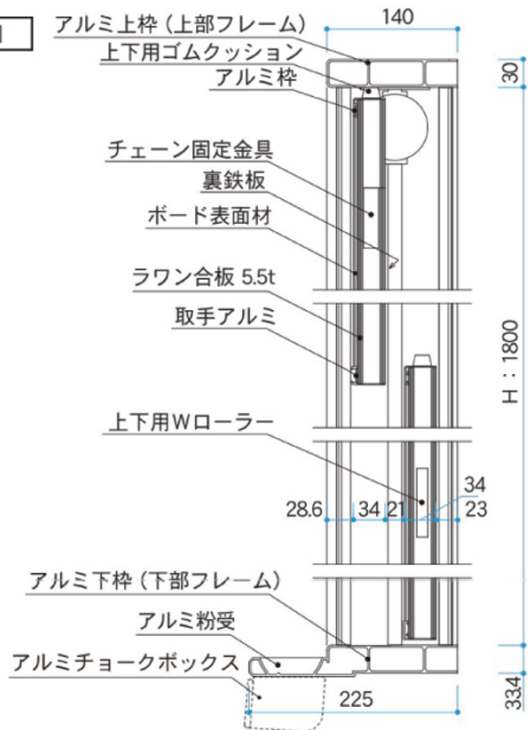

アルミ枠

縦断面図

木枠

縦断面図

■ チョークボックスは別売りです。

板面タイプ	サイズ	1800×1800		2700×1800		3600×1800		
		品番	価格(税抜)	品番	価格(税抜)	品番	価格(税抜)	
黒板	スチールグリーン 無地	アルミ枠	SAU66	¥267,600	SAU69	¥357,000	SAU612	¥442,000
		木枠	SWU66	¥215,000	SWU69	¥297,000	SWU612	¥348,000
	デュアルコート ニッケルホーローグリーン 無地	アルミ枠	GAU66	¥277,200	GAU69	¥376,600	GAU612	¥464,000
		木枠	GWU66	¥232,000	GWU69	¥322,000	GWU612	¥392,000
白板	デュアルコート ニッケルホーローホワイト 無地	アルミ枠	GAU66X	¥304,000	GAU69X	¥414,000	GAU612X	¥510,000
		木枠	GWU66X	¥244,000	GWU69X	¥338,000	GWU612X	¥431,000
	デュアルコート ニッケルホーローホワイト 暗線入	アルミ枠	HAU66	¥305,600	HAU69	¥414,600	HAU612	¥534,600
		木枠	HWU66	¥239,000	HWU69	¥332,000	HWU612	¥413,000
デュアルコート ニッケルホーローホワイト 暗線入	アルミ枠	HAU66X	¥320,800	HAU69X	¥456,000	HAU612X	¥588,000	
	木枠	HWU66X	¥252,000	HWU69X	¥355,000	HWU612X	¥454,000	