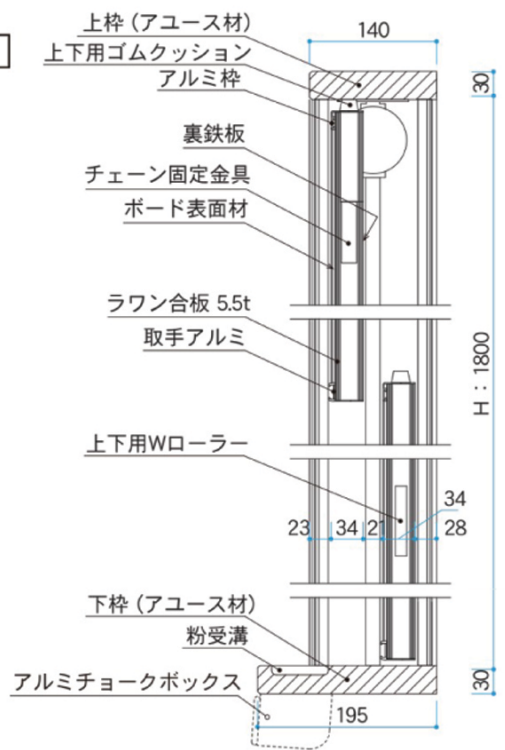

アルミ枠

縦断面図

木枠

縦断面図

■ チョークボックスは別売りです。

板面タイプ	サイズ	1800×1800		2700×1800		3600×1800		
		品番	価格(税抜)	品番	価格(税抜)	品番	価格(税抜)	
黒板	スチールグリーン 無地	アルミ枠	SAU66	¥267,600	SAU69	¥357,000	SAU612	¥442,000
		木枠	SWU66	¥215,000	SWU69	¥297,000	SWU612	¥348,000
	デュアルコート ニッケルホーローグリーン 無地	アルミ枠	GAU66	¥277,200	GAU69	¥376,600	GAU612	¥464,000
		木枠	GWU66	¥232,000	GWU69	¥322,000	GWU612	¥392,000
白板	デュアルコート ニッケルホーローホワイト 無地	アルミ枠	GAU66X	¥304,000	GAU69X	¥414,000	GAU612X	¥510,000
		木枠	GWU66X	¥244,000	GWU69X	¥338,000	GWU612X	¥431,000
	デュアルコート ニッケルホーローホワイト 暗線入	アルミ枠	HAU66	¥305,600	HAU69	¥414,600	HAU612	¥534,600
		木枠	HWU66	¥239,000	HWU69	¥332,000	HWU612	¥413,000
デュアルコート ニッケルホーローホワイト 暗線入	アルミ枠	HAU66X	¥320,800	HAU69X	¥456,000	HAU612X	¥588,000	
	木枠	HWU66X	¥252,000	HWU69X	¥355,000	HWU612X	¥454,000	