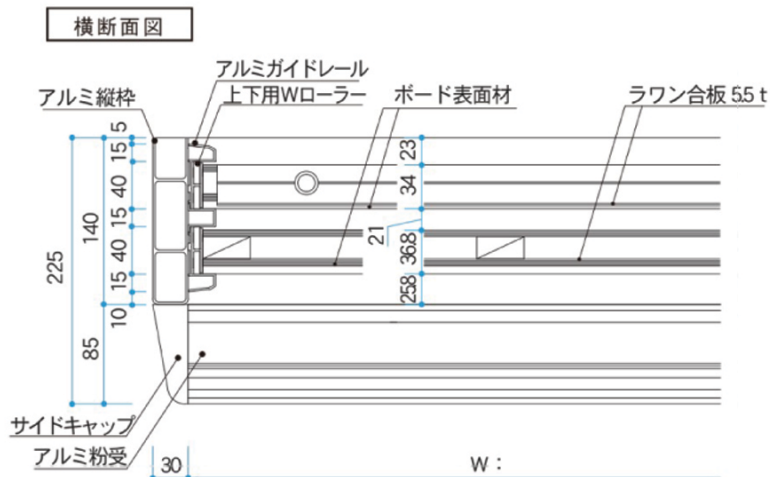

アルミ枠

縦断面図

木枠

縦断面図

■ チョークボックスは別売りです。

板面タイプ	サイズ	1800×1800		2700×1800		3600×1800		
		品番	価格(税抜)	品番	価格(税抜)	品番	価格(税抜)	
黒板	スチールグリーン 無地	アルミ枠	SAU66	¥267,600	SAU69	¥357,000	SAU612	¥442,000
		木枠	SWU66	¥215,000	SWU69	¥297,000	SWU612	¥348,000
	デュアルコート ニッケルホーローグリーン 無地	アルミ枠	GAU66	¥277,200	GAU69	¥376,600	GAU612	¥464,000
		木枠	GWU66	¥232,000	GWU69	¥322,000	GWU612	¥392,000
白板	デュアルコート ニッケルホーローホワイト 無地	アルミ枠	GAU66X	¥304,000	GAU69X	¥414,000	GAU612X	¥510,000
		木枠	GWU66X	¥244,000	GWU69X	¥338,000	GWU612X	¥431,000
	デュアルコート ニッケルホーローホワイト 暗線入	アルミ枠	HAU66	¥305,600	HAU69	¥414,600	HAU612	¥534,600
		木枠	HWU66	¥239,000	HWU69	¥332,000	HWU612	¥413,000
デュアルコート ニッケルホーローホワイト 暗線入	アルミ枠	HAU66X	¥320,800	HAU69X	¥456,000	HAU612X	¥588,000	
	木枠	HWU66X	¥252,000	HWU69X	¥355,000	HWU612X	¥454,000	