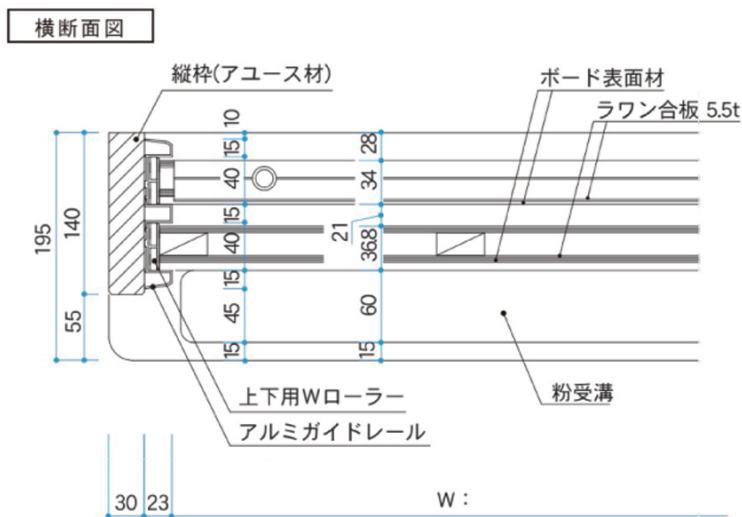

アルミ枠

縦断面図

木枠

縦断面図

■ チョークボックスは別売りです。

板面タイプ	サイズ	1800×1800		2700×1800		3600×1800		
		品番	価格(税抜)	品番	価格(税抜)	品番	価格(税抜)	
黒板	スチールグリーン 無地	アルミ枠	SAU66	¥267,600	SAU69	¥357,000	SAU612	¥442,000
		木枠	SWU66	¥215,000	SWU69	¥297,000	SWU612	¥348,000
	デュアルコート ニッケルホーローグリーン 無地	アルミ枠	GAU66	¥277,200	GAU69	¥376,600	GAU612	¥464,000
		木枠	GWU66	¥232,000	GWU69	¥322,000	GWU612	¥392,000
白板	デュアルコート ニッケルホーローホワイト 無地	アルミ枠	GAU66X	¥304,000	GAU69X	¥414,000	GAU612X	¥510,000
		木枠	GWU66X	¥244,000	GWU69X	¥338,000	GWU612X	¥431,000
	デュアルコート ニッケルホーローホワイト 暗線入	アルミ枠	HAU66	¥305,600	HAU69	¥414,600	HAU612	¥534,600
		木枠	HWU66	¥239,000	HWU69	¥332,000	HWU612	¥413,000
デュアルコート ニッケルホーローホワイト 暗線入	アルミ枠	HAU66X	¥320,800	HAU69X	¥456,000	HAU612X	¥588,000	
	木枠	HWU66X	¥252,000	HWU69X	¥355,000	HWU612X	¥454,000	